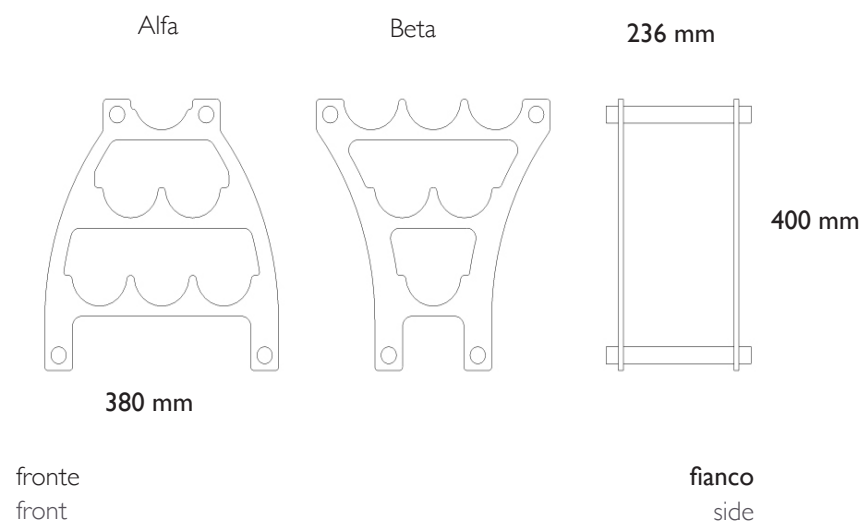

“Comporre con gusto e libertà”

“Composing with taste and freedom”

ORIONE 06

componibile | modular

ORIONE ALFA 06 / ORIONE BETA 06

capacità 06 bottiglie
metacrilato trasparente 08 mm
elementi di appoggio massello di faggio colore rovere chiaro sp. 25 mm
dimensioni P 236 x L 380 x H 400 mm
peso 1,0 kg / MDF - 1,50 kg / MT
volume 0,014 mc
sistema in kit
1 pallet (0,80 x 1,20 x 0,40 m) - 40 pz

*capacity 06 bottles
transparent methacrylate 8 mm
support elements in solid beech light oak color sp . 25 mm
dimensions D 236 x W 380 x H 400 mm
weight 1,0 kg / MDF - 1,5 kg / MT
volume 0,014 mc
kit system
1 pallet (0,80 x 1,20 x 0,40) - 40 pcs*